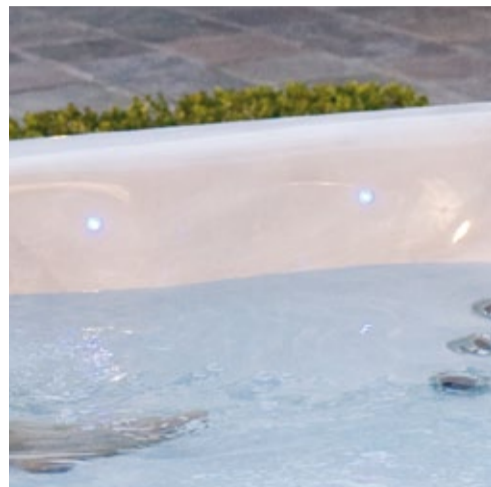

Располагайтесь поудобнее. Вы заслуживаете премиум класс. Usiądźcie wygodnie. Zaslugujecie na wannę premium.

Если вы хотите насладиться захватывающим ощущением погружения в мир Spa Premium Jacuzzi®, да к тому же по доступной цене, то новая линия J200 — для вас идеальный вариант. 3 модели в чистых дизайнерских формах, с широким выбором функций и уникальными возможностями, способны предложить вам максимальную универсальность, удовлетворить самые различные требования по установке и обеспечить максимальное качество с точки зрения технологий и эффективности. Выберите ваш минибассейн и сделайте неповторимым для себя время, посвященное отдыху, комплексному уходу за собой и хорошему самочувствию с фирменным знаком Jacuzzi®.

Jeżeli poszukujecie fascynującej kąpieli w wannie Spa Premium Jacuzzi®, w przystępnej cenie, nowa kolekcja J200 jest idealną odpowiedzią na wasze potrzeby.

3 modele, których czysty design oraz bogate i ekskluzywne wyposażenie, oferują maksymalną wszechstronność, odpowiadają wszelkim wymogom instalacyjnym i gwarantują najwyższą jakość w zakresie technologii i funkcji hydromasażu.

Wybierzcie waszą spa i uczynicie wyjątkowymi chwile poświęcone na relaks oraz wspólną kąpiel dzięki pełnemu zabiegowi dobrego samopoczucia projektu Jacuzzi®.

design