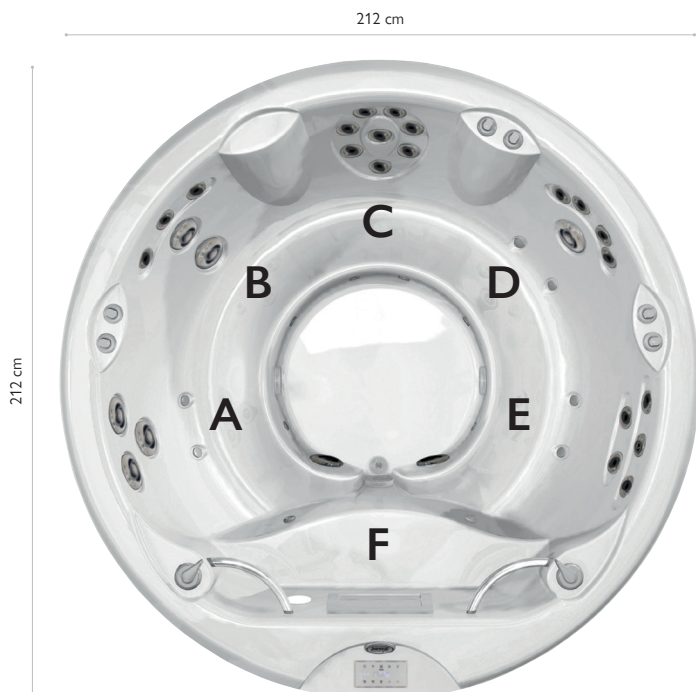

#### POKRYWA PROVINYL

Ice

Skonfiguruj  
swoją wannę  
Spa

## JAKIE CZĘŚCI CIAŁA OBEJMUJE HYDROMASAŻ I GŁĘBOKOŚĆ SIEDZISKA

	szyja ramiona	plecy lędźwie	dłonie nadgarstki	łydki nogi	kostki stopy	głębokość siedziska
A	●	●		●		64,0 cm
B	●	●		●		63,5 cm
C	●	●		●		63,5 cm
D	●	●		●		64,0 cm
E	●	●		●		64,5 cm
F	●	●		●		40,0 cm