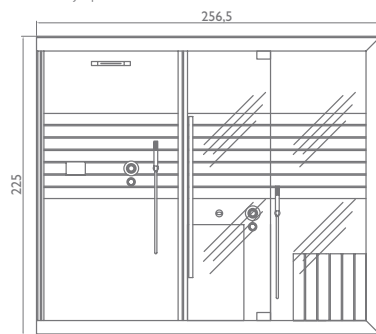

левосторонняя версия
wersja lewostronna

a)

правосторонняя версия
wersja prawostronna

b)

Modułowa i dowolnie komponowana odpowiada wymogom każdej powierzchni, każdego stylu i wszelkich gustów: również dlatego Sasha jest rozwiązaniem wyjątkowym i innowacyjnym. W swojej najbardziej kompletnej wersji składa się z trzech modułów: sauna + prysznic emocjonalny + hammam. Prawdziwe centrum wellness na niewiele więcej niż 8 m². Trzy moduły mogą funkcjonować także osobno lub w różnych kombinacjach aby otrzymać 10 różnych konfiguracji, dostosowujących się do każdej przestrzeni: tylko sauna; tylko hammam; sauna + prysznic emocjonalny; hammam + prysznic emocjonalny; sauna + hammam; sauna + prysznic emocjonalny + hammam.