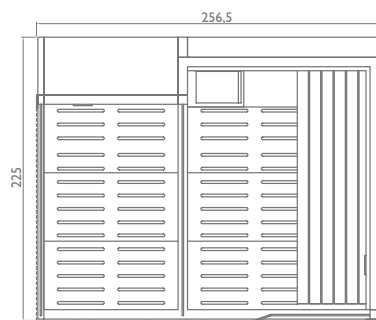

левосторонняя версия
wersja lewostronna

a)

правосторонняя версия
wersja prawostronna

b)

Modułowa i dowolnie komponowana odpowiada wymogom każdej powierzchni, każdego stylu i wszelkich gustów: również dlatego Sasha jest rozwiązaniem wyjątkowym i innowacyjnym. W swojej najbardziej kompletnej wersji składa się z trzech modułów: sauna + prysznic emocjonalny + hammam. Prawdziwe centrum wellness na niewiele więcej niż 8 m². Trzy moduły mogą funkcjonować także osobno lub w różnych kombinacjach aby otrzymać 10 różnych konfiguracji, dostosowujących się do każdej przestrzeni: tylko sauna; tylko hammam; sauna + prysznic emocjonalny; hammam + prysznic emocjonalny; sauna + hammam; sauna + prysznic emocjonalny + hammam.