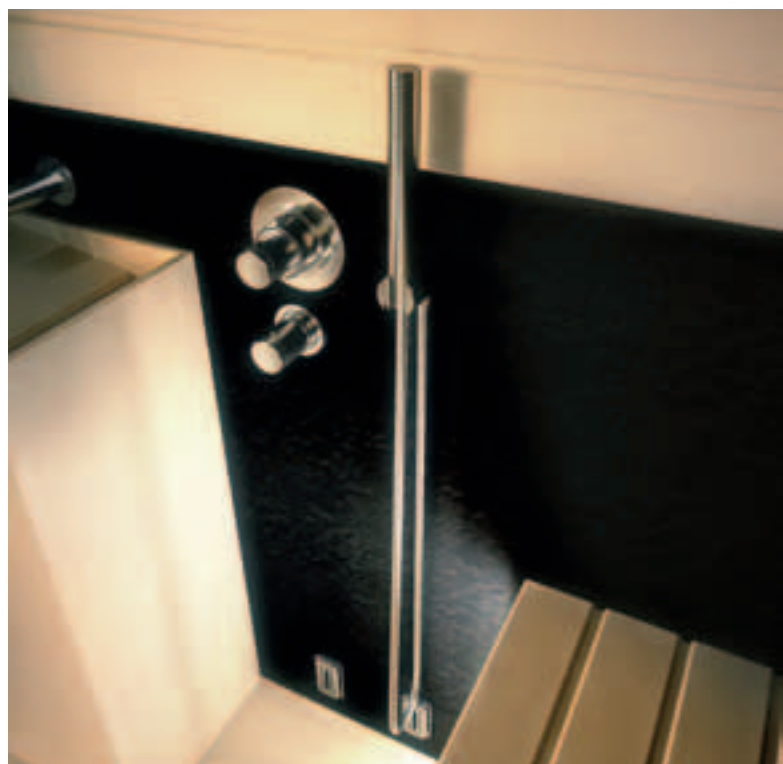

Струится мягкий свет, благоухает аромат, тело восстанавливается

Światło jest rozpraszane miękko, zapach wypełnia powietrze, ciało regeneruje się

Тишина, которую еще больше подчеркивают теплые водяные капли; каждая клетка тела открывается навстречу очищению, и вы словно заново рождаетесь, но ваше тело теперь еще сильнее, еще легче, еще расслабленной. Ваши движения неспешны, и все это благодаря трем программам: **Тепидарий** (~38°C - средняя влажность), **Хаммам** (~40°C - высокая влажность) и **Калидарий** (~42°C - высокая влажность), которые являются синтезом всех банных традиций, пришедших с Востока на Запад.

Здесь царит атмосфера уединения, где чувственные ощущения гармонично сочетаются с окружающим пространством, и все это нацелено лишь на одно – оздоровление. Благодаря тщательной разработке габаритов, продуманному выбору материалов – кориан и стекло, а также дизайну, гармонирующему с остальными модулями, этот продукт прекрасно вписывается в любой интерьер и завершает роскошный ряд изделий для домашних спа-процедур от Jacuzzi®. Сенсорная панель управления используется для выбора программ, дополненных цветовыми последовательностями, а также для множества других функций.