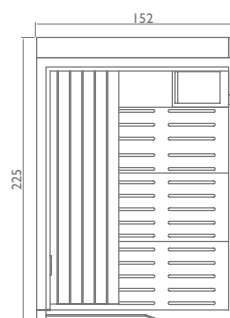

правосторонняя версия
wersja prawostronna