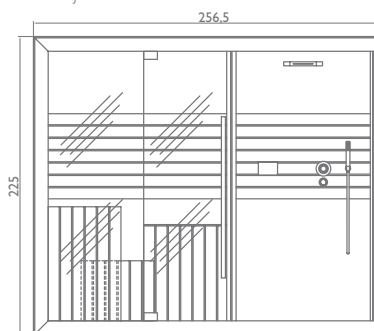

Jacuzzi® sasha | sasha 2.0

10 различных комбинаций

для вашего хорошего самочувствия

10 różnych kombinacji dla twojego wellness

Модульный и сочетаемый комплекс, который отвечает всем требованиям пространства, стиля и оздоровления. Именно поэтому Sasha является единственным в своем роде и действительно современным решением. В своей самой полной версии он состоит из трех модулей: сауна + эмоциональный душ + хаммам. Самый настоящий спа-центр на всего лишь 8 кв.м. Эти три модуля могут существовать самостоятельно или же в разных сочетаниях, создавая 10 разных конфигураций, вписываемых в любые пространства: только сауна; только хаммам; сауна + эмоциональный душ; хаммам + эмоциональный душ; сауна + хаммам; сауна + эмоциональный душ + хаммам.

sauna + shower

левосторонняя версия
wersja lewostronna