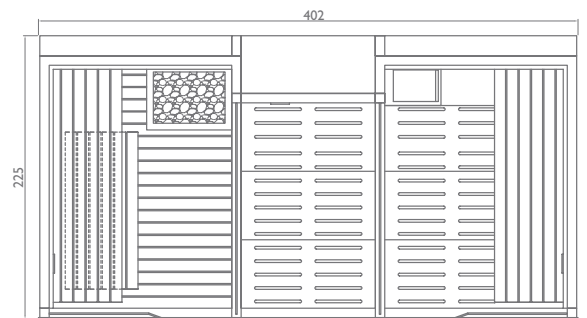

sauna + shower + hammam

единственная версия
jedyna wersja

a) b)