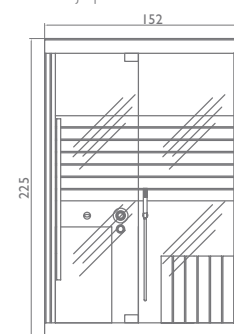

правосторонняя версия
wersja prawostronna