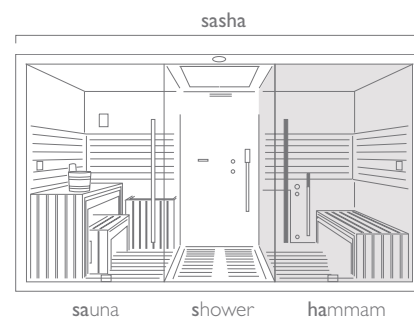

hammam

Cisza ciepłej rosy, nowa epoka dla ciała które otwiera się bez ustanku na oczyszczenie i odżywa, mocniejsze, lżejsze, bardziej zrelaksowane. Gesty spowolnione przez głębokie oddziaływanie trzech programów: **Tepidarium** (~38°C - średnia wilgotność), **Hammam** (~40°C - wysoka wilgotność) oraz **Calidarium** (~42°C - wysoka wilgotność), synteza tradycji uzdrowiskowej, która przemierzyła świat od wschodu na zachód.

Oddech miejsca odosobnionego, które powoduje spełnienie zmysłów, w harmonii z otoczeniem, dla całkowitego zaspokojenia potrzeby odnowy psychofizycznej. W idealnej oprawie dzięki dokładnemu studium objętości, dokładnemu wyborowi materiałów, żywicy i szkła, oraz projektowi w zgodzie z resztą modelu, dopełnia prestiżowego cyklu home wellness Jacuzzi®. Panel touch screen służący do wyboru programów połączonych z sekwencjami kolorów i wielu innymi funkcjami.