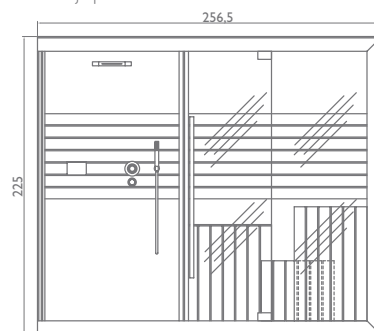

правосторонняя версия
wersja prawostronna