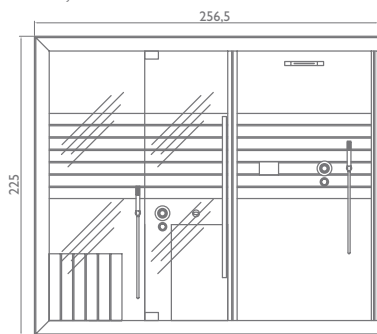

левосторонняя версия
wersja lewostronna

a)

правосторонняя версия
wersja prawostronna

b)

Modułowa i dowolnie komponowana odpowiada wymogom każdej powierzchni, każdego stylu i wszelkich gustów: również dlatego Sasha jest rozwiązaniem wyjątkowym i innowacyjnym. W swojej najbardziej kompletnej wersji składa się z trzech modułów: sauna + prysznic emocjonalny + hammam. Prawdziwe centrum wellness na niewiele więcej niż 8 m². Trzy moduły mogą funkcjonować także osobno lub w różnych kombinacjach aby otrzymać 10 różnych konfiguracji, dostosowujących się do każdej przestrzeni: tylko sauna; tylko hammam; sauna + prysznic emocjonalny; hammam + prysznic emocjonalny; sauna + hammam; sauna + prysznic emocjonalny + hammam.