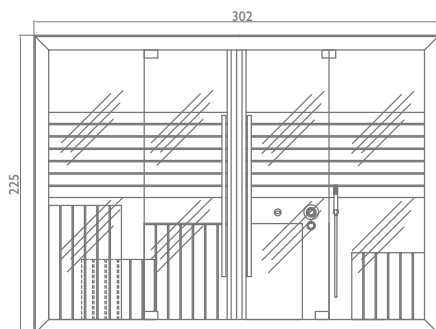

sauna + hammam

единственная версия
jedyna wersja

a) b)