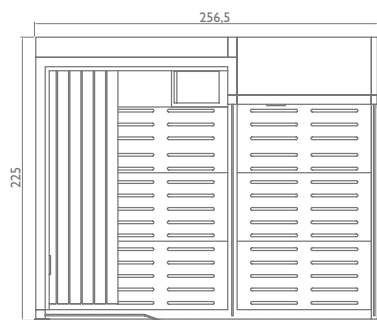

левосторонняя версия
wersja lewostronna

a)

правосторонняя версия
wersja prawostronna

b)

Modułowa i dowolnie komponowana odpowiada wymogom każdej powierzchni, każdego stylu i wszelkich gustów: również dlatego Sasha jest rozwiązaniem wyjątkowym i innowacyjnym. W swojej najbardziej kompletnej wersji składa się z trzech modułów: sauna + prysznic emocjonalny + hammam. Prawdziwe centrum wellness na niewiele więcej niż 8 m². Trzy moduły mogą funkcjonować także osobno lub w różnych kombinacjach aby otrzymać 10 różnych konfiguracji, dostosowujących się do każdej przestrzeni: tylko sauna; tylko hammam; sauna + prysznic emocjonalny; hammam + prysznic emocjonalny; sauna + hammam; sauna + prysznic emocjonalny + hammam.