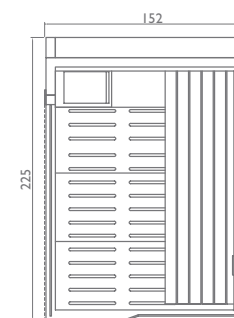

правосторонняя версия
wersja prawostronna