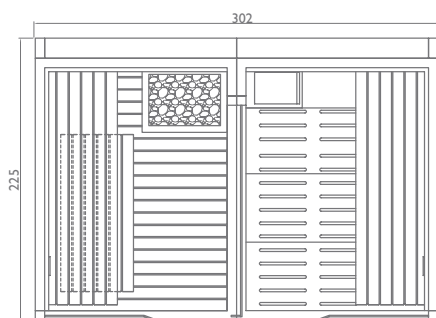

sauna + hammam

единственная версия
jedyna wersja

a) b)