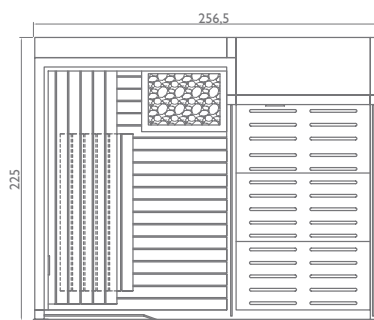

правосторонняя версия
wersja prawostronna