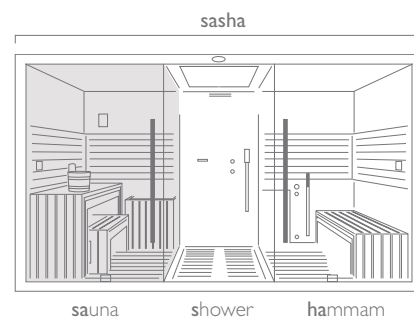

Intensywne ciepło, które pozwala ciału na odprężenie, sercu na przywrócenie rytmu, wolniejsze odmierzanie przepływającego czasu. Przejrzystość, nowoczesność, szlachetna istota litego drewna, dla odnowy ciała i ducha w wielkim stylu, nie ograniczonej do intymnej przestrzeni, ale bardziej pojemnej, w której kąpiel towarzyska przeżywana jest w całkowitej swobodzie.

Trzy programy:

Biosauna (60°C - wilgotność 30-35%)

Sauna Rzymska (70/75°C - wilgotność 20-25%)

Sauna Fińska (90°C - wilgotność poniżej 12%).

Drewno stwarza dla ciała całkowicie naturalne środowisko, wzbogacone o komfort oświetlenia z diodami led rgb umieszczonymi wewnątrz ławki oraz na boazerii naściennej. Klawiatura Touch screen do wyboru programów połączonych z sekwencjami kolorów. Przystosowanie do radiofonii przewodowej (na wyposażeniu) oraz odtwarzacza Mp3/Mp4 (w opcji).