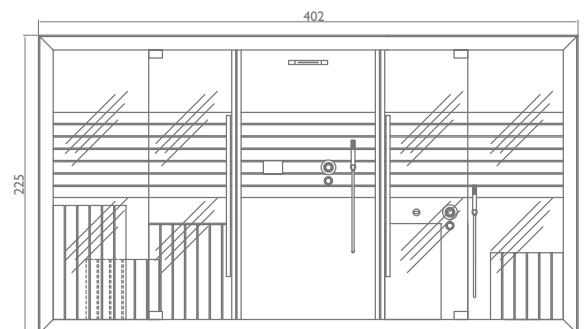

sauna + shower + hammam

единственная версия
jedyna wersja

a) b)