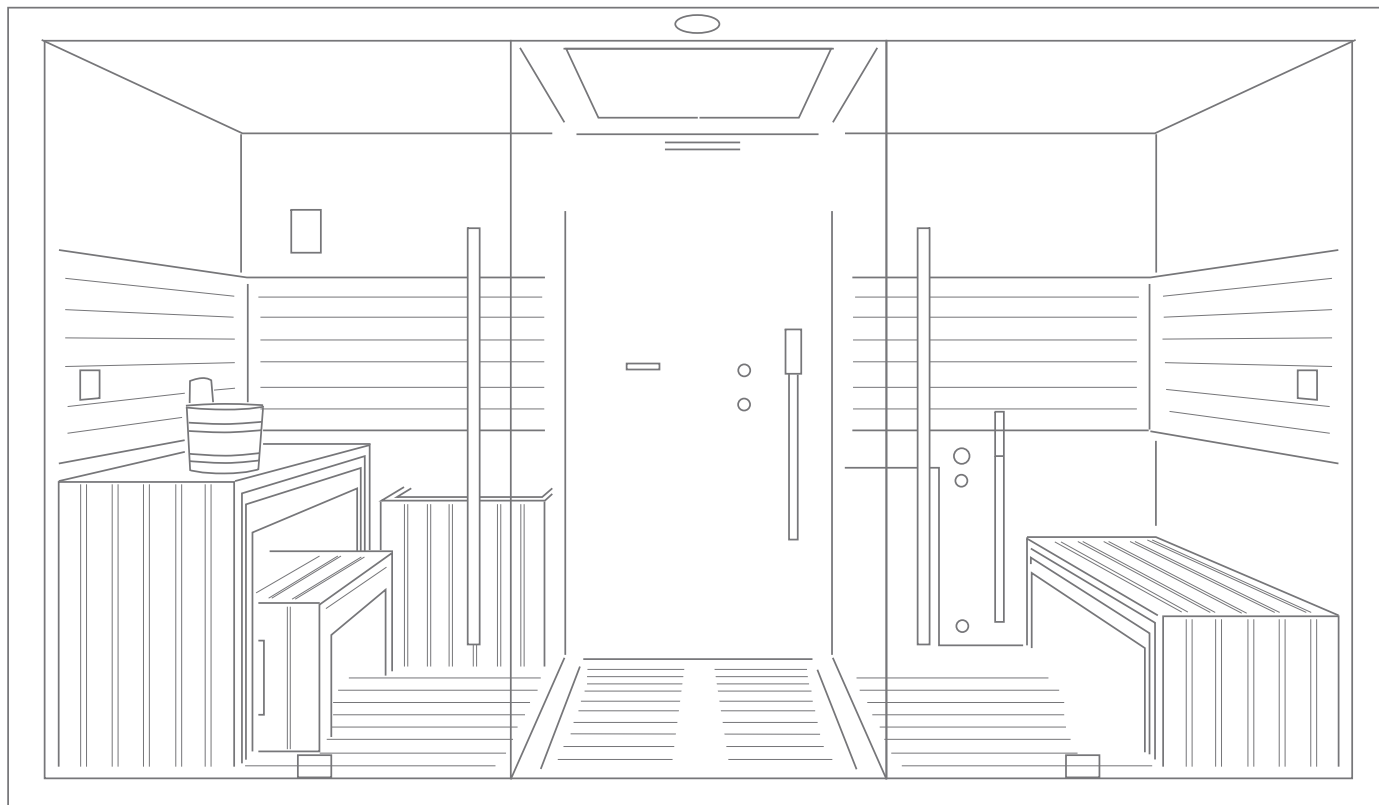

Jacuzzi® sasha | sasha 2.0

Программы

Programy

Биосауна

температура ~60°C
и влажность 30-35%

Biosauna

temperatura ~60°C
i wilgotność 30-35%

Холодный туман

очень мелко распыленная струя, идеальная
для прохладного или холодного душа

Zimna mgła

bardzo drobny strumień nebulizowany,
idealny dla natrysku chłodnego lub zimnego

Тепидарий

температура ~38°C
и средняя влажность

Tepidarium

temperatura ~38°C
i średnia wilgotność

Римская сауна

температура 70°C-75°C
и влажность 20-25%

Sauna Rzymska

temperatura 70°C-75°C
i wilgotność 20-25%

Мелкий дождь

струи в виде дождя с каплями средних
размеров, в форме конуса

Drobny deszcz

strumień deszczowy w kształcie stożka,
z kropkami o średniej wielkości

Хаммам

температура ~40°C
и высокая влажность

Hamмам

temperatura ~40°C
i wysoka wilgotność

Финская сауна

температура до 90°C
и влажность менее 12%

Sauna Fińska

temperatura do 90°C
i wilgotność poniżej 12%

Тропический дождь

более мощная и энергичная струя
с массирующим эффектом

Deszcz tropikalny

strumień bardziej intensywny i energiczny
z efektem "masażu"

Калидарий

температура ~42°C
и высокая влажность

Calidarium

temperatura ~42°C
i wysoka wilgotność

* Эти значения относятся к оптимальным условиям окружающей среды при влажности 40-60%.

* Podane wartości odnoszą się do optymalnych warunków środowiska i wilgotności 40-60%.