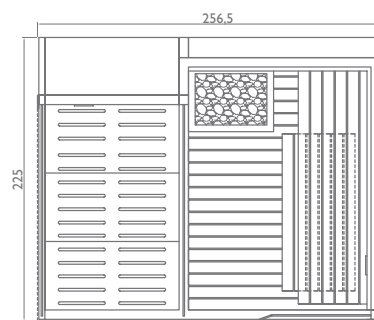

правосторонняя версия
wersja prawostronna